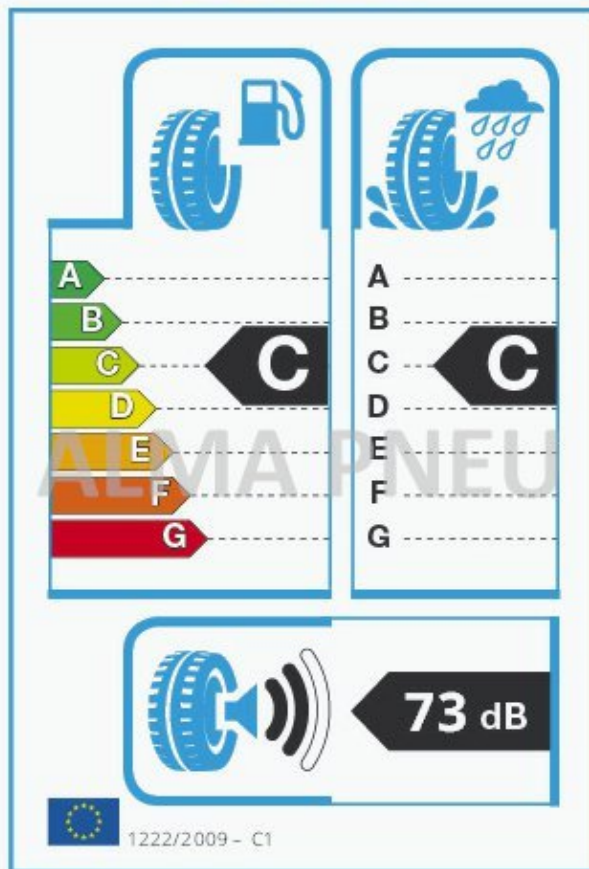

NOKIAN[®] TYRES

T430506

NOKIAN WR SUV 4

275/50 R 20 109H